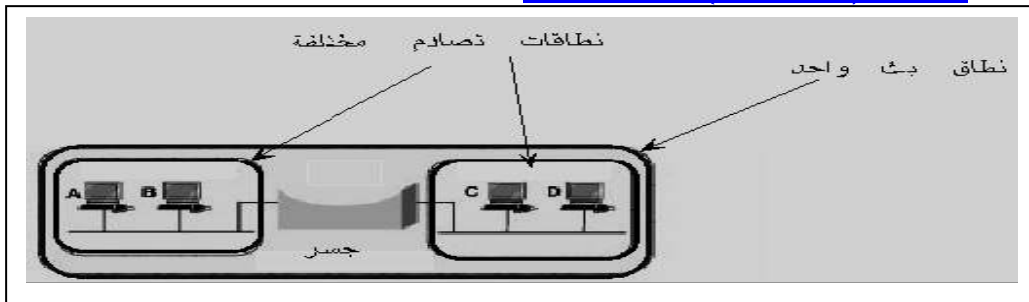

4. المجمعات Hub:

- ✓ هو جهاز يربط الحاسبات في شكل نجمة او حلقة .
- ✓ النوع الصغير منها 4 منافذ أو Port و يوجد اكثر من ذلك 8 و 16 و 32 منفذ ..
- ✓ يقوم الجهاز بتجميع الاشارات و تكبيرها و اعادة ارسالها للشبكة و يكون الجهاز المخدم SEVER موصل بأحد المنافذ .
- ✓ و يثبت المجمع Hub في مكان ما و يوصل به كبل UTP بحد اقصى من 100 متر الى 200 متر .
- ✓ و لزيادة المسافة المسموحة بين جهازين Hub 100 متر.

5. الجسور (القنطرة) Bridges:

- ✓ هو جهاز ذو منفذين يستخدم للربط بين شبكتين محليتين يستخدم للربط بين شبكتين محليتين او لتجزئة شبكة محلية الى جزئين و ذلك لزيادة سرعة الشبكة .

6- المبدلات Switch

- المبدل هو جهاز يربط الاجهزة مع بعضها البعض بطريقة النجمة .
- و هو يشبه المجمع Hub من حيث الشكل و عدد المنافذ Port و يشبه القنطرة Bridg من حيث الوظيفة .
- اي ان المبدل (السويتش) هو جسر متعدد المنافذ .